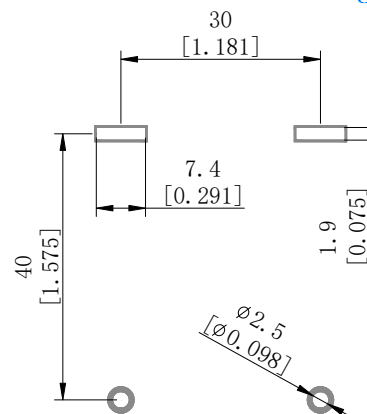

推荐焊板

Recommended welding plate