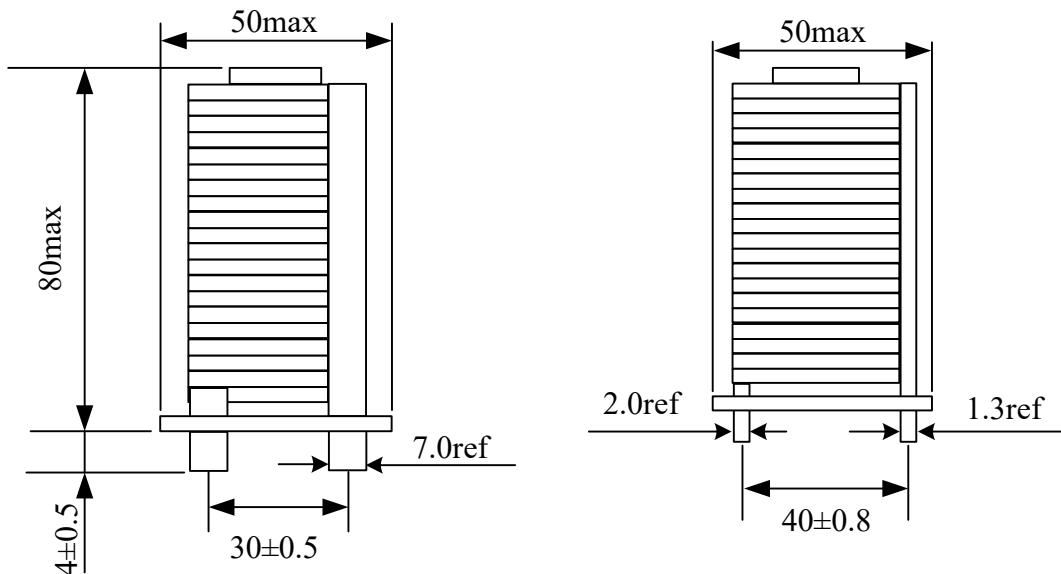

封装尺寸

Package size