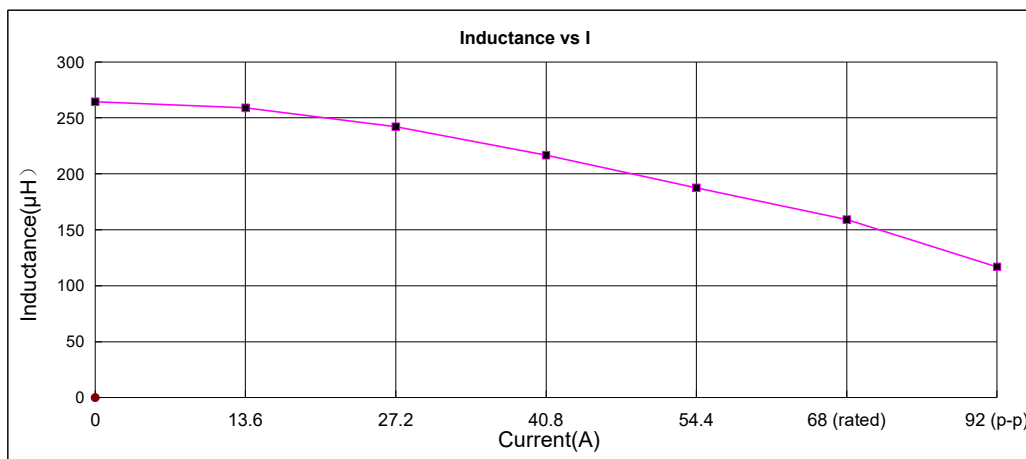

电性能参数 25°C

产品型号	额定电流 (A) I_{in}	最大直流电阻 ($\text{m}\Omega$) DCR	电感 Sec (μH) 10kHz 1V	介质耐电压 (V_{rms}) N1 TO CORE
KDDCI68A/260 μH	68A	20	260 $\mu\text{H} \pm 10\%$	AC1500

封装尺寸

Package size

电原理图

Electrical schematic diagram

推荐焊板

Recommended welding plate

扁平线电感(环形)

Flexible flat cable Inductor (Ring)

温升与电流关系曲线

Temperature Rise vs. Current Curve

L-I曲线 (10kHz)

L-I characteristics