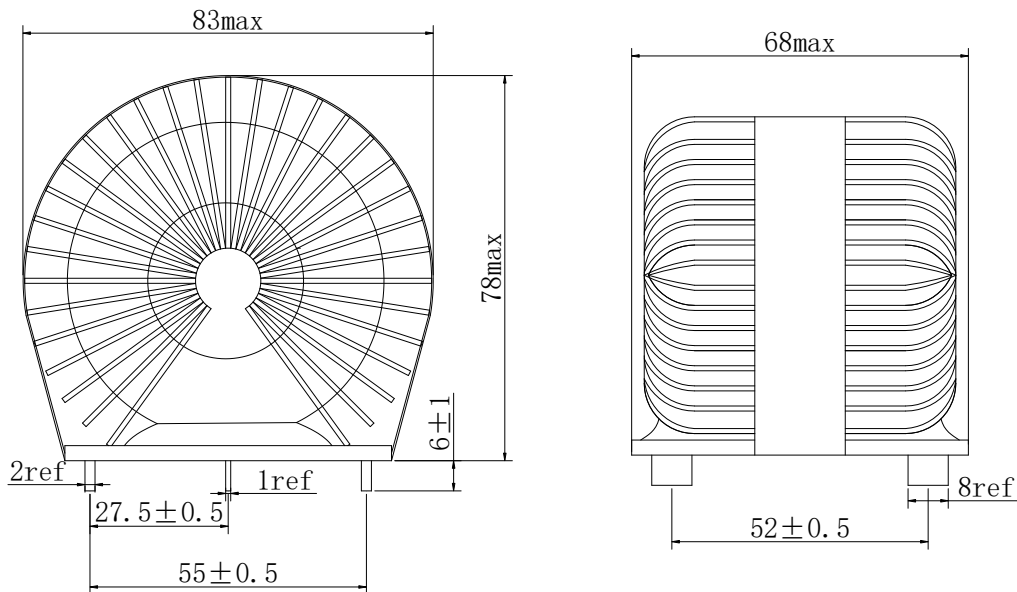

扁平线电感 (环形)

Flexible flat cable Inductor (Ring)

- 环境温度为: $-55^{\circ}\text{C} \sim +125^{\circ}\text{C}$ (军工级);
- 封装尺寸: $67\text{mm} \times 83\text{mm} \times 65\text{mm}$ max;
- 额定电流: 68A
- 典型应用: 开关电源、APF、SVG、UPS;
- 具有良好的直流偏磁性能;
- 较低磁损耗, 温升高。

电性能参数 25°C

产品型号	额定电流 (A) I_{in}	最大直流电阻 ($\text{m}\Omega$) DCR	电感 Sec (μH) 10kHz 1V	介质耐电压 (V_{rms}) N1 TO CORE
KDDCI68A/260 μH	68A	20	260 $\mu\text{H} \pm 10\%$	AC1500

封装尺寸

Package size

电原理图

Electrical schematic diagram

推荐焊板

Recommended welding plate

扁平线电感(环形)

Flexible flat cable Inductor (Ring)

温升与电流关系曲线

Temperature Rise vs. Current Curve

L-I曲线 (10kHz)

L-I characteristics