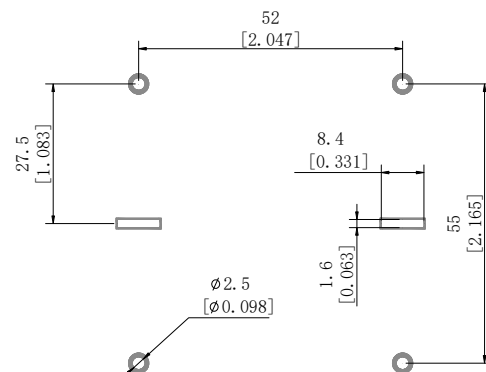

电性能参数 25°C

产品型号	额定电流 (A) I_{in}	最大直流电阻 ($\text{m}\Omega$) DCR	电感 Sec (μH) 10kHz 1V	介质耐电压 (V_{rms}) N1 TO CORE
KDDCI68A/260 μH	68A	20	260 $\mu\text{H} \pm 10\%$	AC1500

封装尺寸

Package size

电原理图

Electrical schematic diagram

推荐焊板

Recommended welding plate

扁平线电感(环形)

Flexible flat cable Inductor (Ring)

温升与电流关系曲线

Temperature Rise vs. Current Curve

L-I曲线 (10kHz)

L-I characteristics