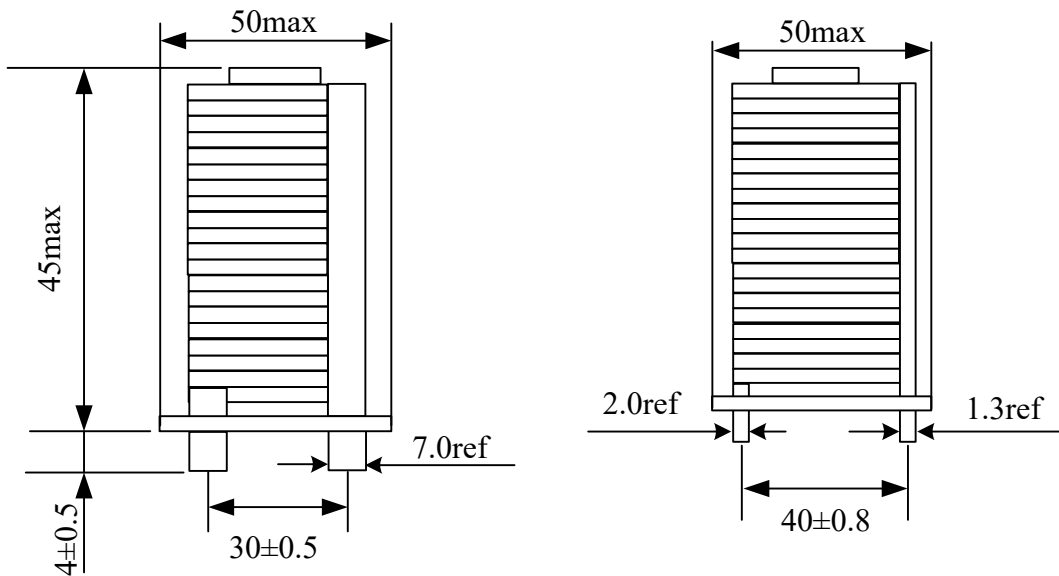

封装尺寸

Package size