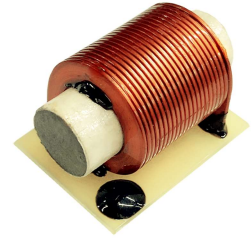

# 扁平线电感(圆柱)

## Flexible flat cable Inductor (Cylinder)

- 工作温度为:  $-55^{\circ}\text{C} \sim +125^{\circ}\text{C}$ ;
- 封装尺寸:  $41\text{mm} \times 30\text{mm} \times 31\text{mm max}$ ;
- 额定电流: 50A;
- 典型应用: 开关电源、APF、SVG、UPS;
- 具有良好的直流偏磁性能;
- 较低磁损耗, 温升高。

### 电性能参数 $25^{\circ}\text{C}$

产品型号	额定电流 (A) $I_{in}$	最大直流电阻 ( $m\Omega$ ) DCR	电感 Sec ( $\mu\text{H}$ ) 20kHz 1V	介质耐电压 ( $V_{rms}$ ) NI TO CORE
KDDCI50A/21 $\mu\text{H}$	50A	7.0	21 $\mu\text{H} \pm 15\%$	AC1500