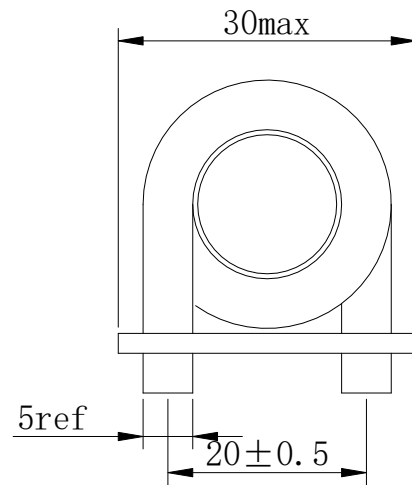

## Flexible flat cable Inductor (Cylinder)

- 工作温度为:  $-55^{\circ}\text{C} \sim +125^{\circ}\text{C}$ ;
- 封装尺寸:  $41\text{mm} \times 30\text{mm} \times 31\text{mm max}$ ;
- 额定电流: 50A;
- 典型应用: 开关电源、APF、SVG、UPS;
- 具有良好的直流偏磁性能;
- 较低磁损耗, 温升高。

### 电性能参数 $25^{\circ}\text{C}$

产品型号	额定电流 (A) $I_{in}$	最大直流电阻 ( $m\Omega$ ) DCR	电感 Sec ( $\mu\text{H}$ ) 20kHz 1V	介质耐电压 ( $V_{rms}$ ) NI TO CORE
KDDCI50A/21 $\mu\text{H}$	50A	7.0	21 $\mu\text{H} \pm 15\%$	AC1500

### 封装尺寸

#### Package size