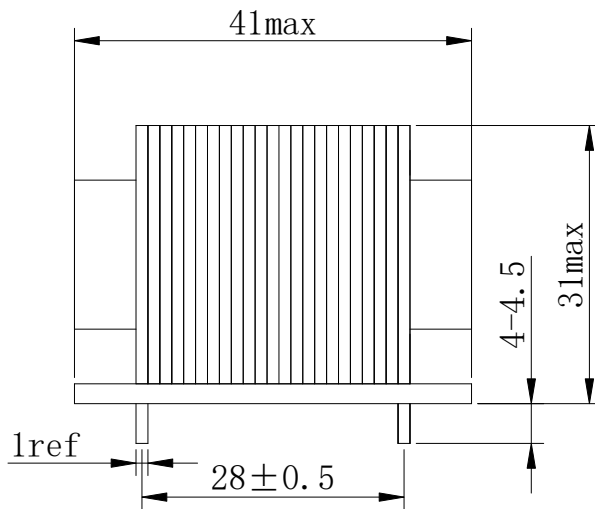

封装尺寸

Package size