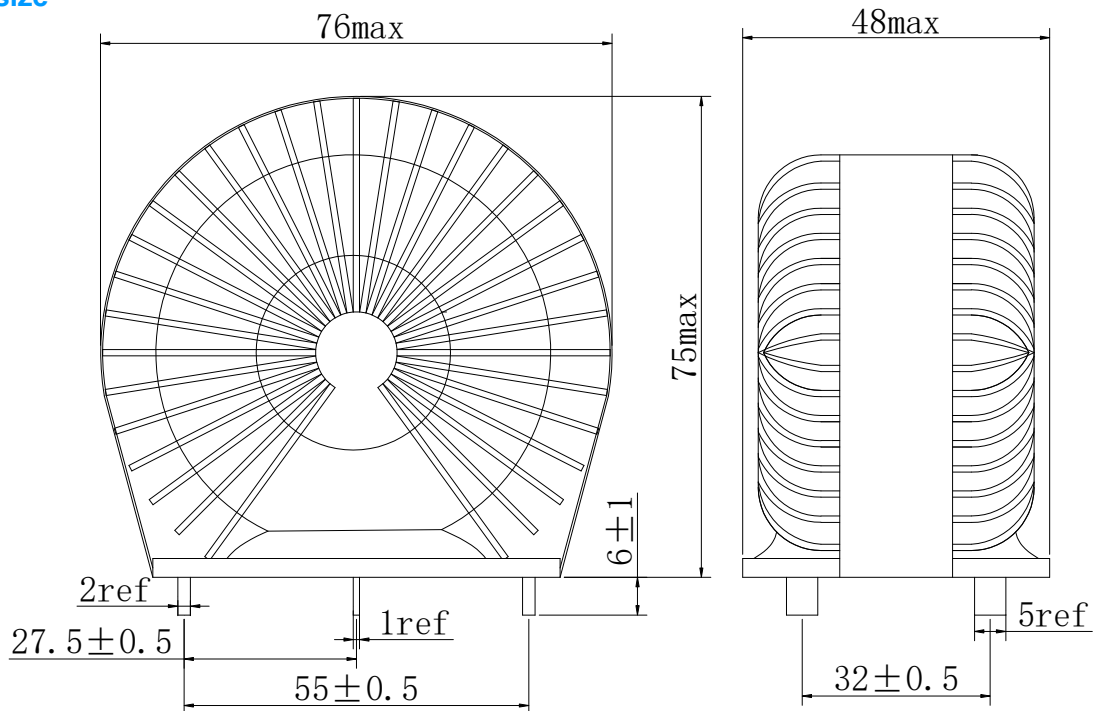

### 电性能参数25°C

产品型号	额定电流 (A) $I_{in}$	最大直流电阻 ( $m\Omega$ ) DCR	电感 Sec ( $\mu\text{H}$ ) 10kHz 1V	介质耐电压 (Vrms) N1 TO CORE
KDDCI50A/290 $\mu\text{H}$	150A	23	$290 \pm 15\%$	AC1500

### 封装尺寸

#### Package size