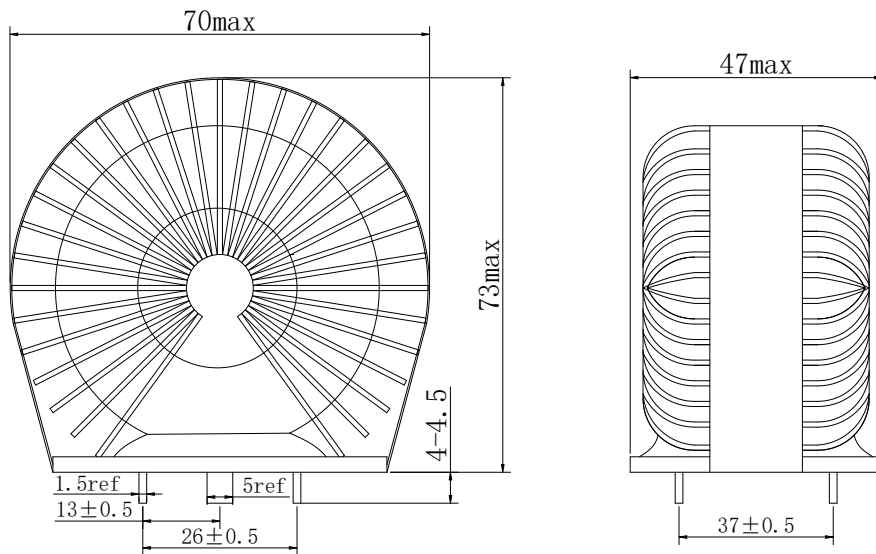

### 电性能参数 $25^{\circ}\text{C}$

产品型号	额定电流 (A) $I_{in}$	最大直流电阻 ( $m\Omega$ ) DCR	电感 Sec ( $\mu\text{H}$ ) 20kHz 1V	介质耐电压 ( $V_{rms}$ ) N1 TO CORE
KDDCI60A/400 $\mu\text{H}$	60A	25	400 $\mu\text{H} \pm 10\%$	AC1500

### 封装尺寸

#### Package size