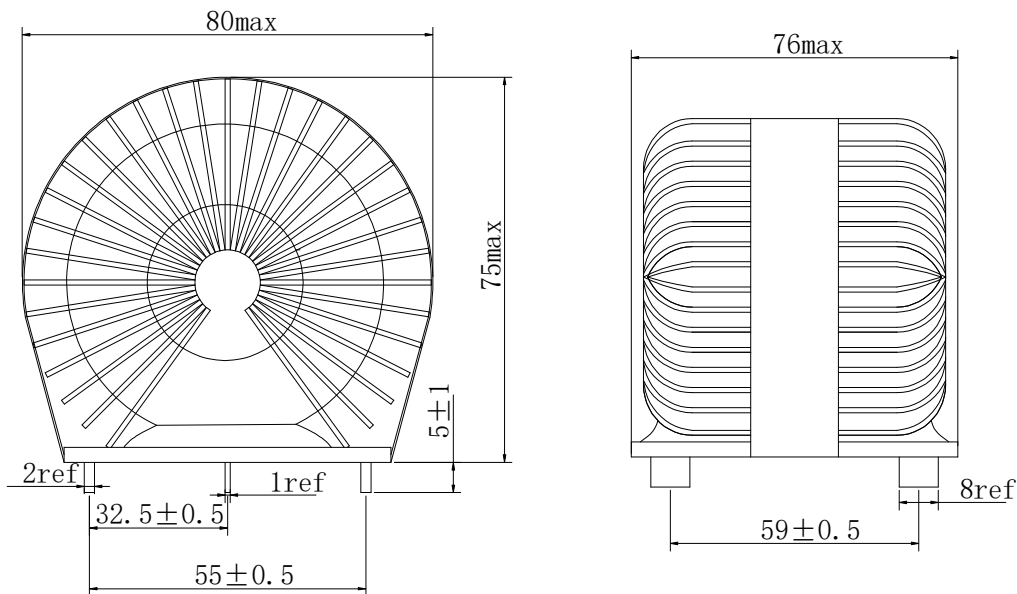

### 电性能参数 $25^{\circ}\text{C}$

产品型号	额定电流 (A) $I_{in}$	最大直流电阻 ( $m\Omega$ ) DCR	电感 Sec ( $\mu\text{H}$ ) 10kHz 1V	介质耐电压 ( $V_{rms}$ ) N1 TO CORE
KDDCI75A/400 $\mu\text{H}$	75A	20	$400 \pm 10\%$	AC1500

### 封装尺寸

#### Package size