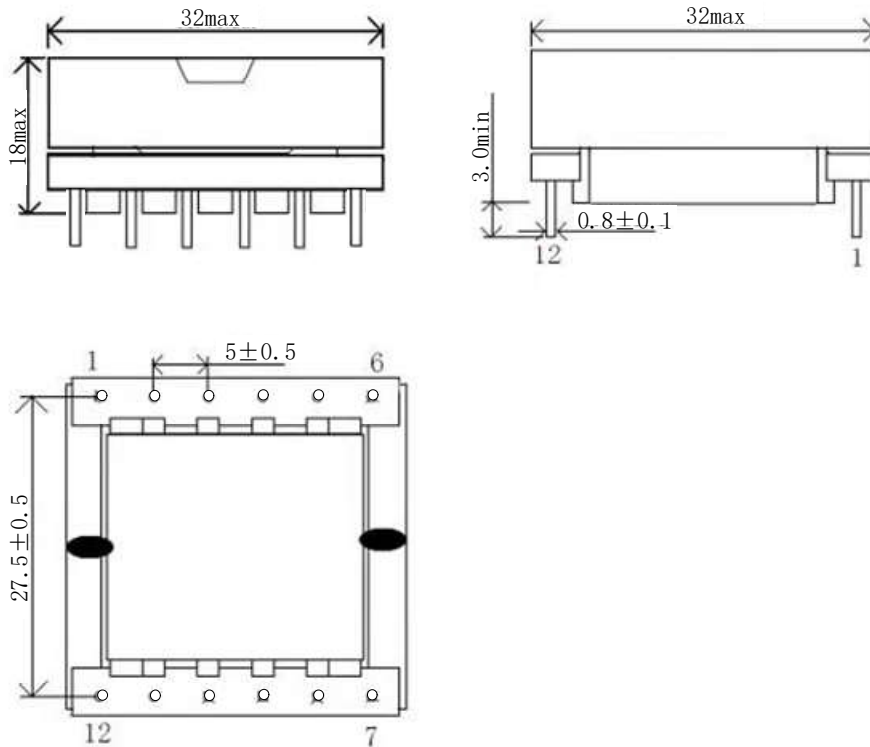

市场部: 18661657027
 技术部: 13811957289

Marketing department: 18661657027
 Technical department: 13811957289

封装尺寸

Dimensions

推荐焊盘

Recommended Land Pattern

青岛杰瑞康达电子有限公司
 公司网址: <http://www.jrkddz.com>
 公司邮箱: honestkd@126.com
 公司电话: 0532-87051085
 公司地址: 山东省青岛市李沧区九水东路130号