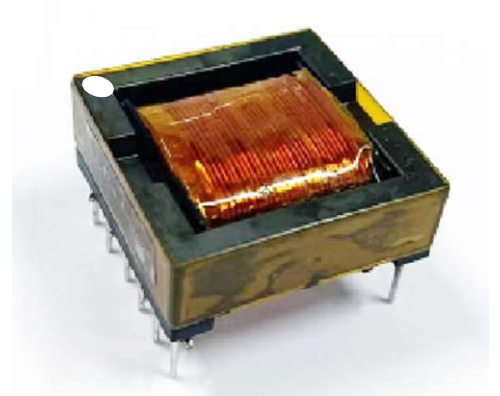

辅助变压器

AUXILIARY TRANSFORMER

- 工作温度: $-55^{\circ}\text{C} \sim +125^{\circ}\text{C}$;
- 工作频率: 75kHz;
- 封装尺寸: $31.5\text{mm} \times 31.5\text{mm} \times 18\text{mm max}$;
- 额定功率: 85W
- 输入电压: 24V
- 输出电压: 28V
- 典型应用: 开关电源

电性能参数25°C

产品型号	匝比 (N) N1:N2	额定功率 (W) Po	最大直流电阻 (mΩ) Pri	电感 Pri (uH) 100kHz 1V	介质耐电压 (Vrms) VDC Pri To Sec
MITSFBT75K/85W/24S28	1.0:1.9	85W	200	12±10%	1500

功率损耗

Core loss

Pcv-Temperature (Typical)

电原理图

Electrical schematic diagram