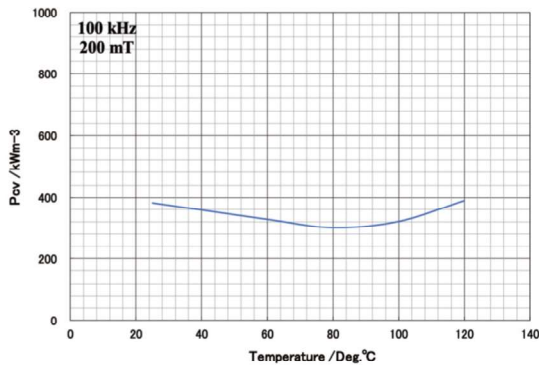

辅助变压器

AUXILIARY TRANSFORMER

- 工作温度: $-55^{\circ}\text{C} \sim +125^{\circ}\text{C}$;
- 工作频率: 75kHz;
- 封装尺寸: $31.5\text{mm} \times 31.5\text{mm} \times 18\text{mm max}$;
- 额定功率: 85W
- 输入电压: 24V
- 输出电压: 28V
- 典型应用: 开关电源

电性能参数25°C

产品型号	匝比 (N) N1:N2	额定功率 (W) Po	最大直流电阻 (mΩ) Pri	电感 Pri (uH) 100kHz 1V	介质耐电压 (Vrms) VDC Pri To Sec
MITSFBT75K/85W/24S28	1.0:1.9	85W	200	12±10%	1500

功率损耗

Core loss

Pcv-Temperature (Typical)

电原理图

Electrical schematic diagram