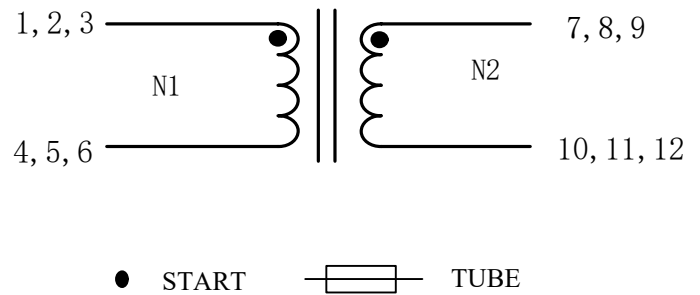

电性能参数25°C

产品型号	匝比 (N) N1:N2	额定功率 (W) Po	最大直流电阻 (mΩ) Pri	电感 Pri (uH) 100kHz 1V	介质耐电压 (Vrms) VDC Pri To Sec
MITSFBT75K/85W/24S28	1.0:1.9	85W	200	12±10%	1500

功率损耗

Core loss

Pcv-Temperature (Typical)

电原理图

Electrical schematic diagram